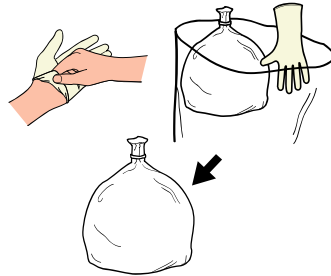

ノロウイルスにご注意ください！

ノロウイルスによる食中毒・感染症を防ぐためには、日常の予防対策が必要です

感染の原因

- 汚染されたカキなど2枚貝を十分に加熱せず食べた場合
- 感染した食品取扱者を介しての感染
- 患者のふん便・嘔吐物からの飛まつ感染や人の手などを介した二次感染

ノロウイルス

予防のポイント

◎加熱

加熱が必要な食品は中心部までよく加熱する(中心温度85℃・1分以上)

便器

レバー

ペーパータオル

水栓

スイッチ

ドアノブ

手すり

いす・テーブル

◎嘔吐物などの処理

①使い捨てマスク、使い捨てエプロン、使い捨て手袋(2枚重ねる)を着用する。

②嘔吐物をペーパータオルで外側から内側に向けて静かに拭き取り、1枚目のビニール袋(一次処理袋)に回収する。

③嘔吐物を取り除いた床をペーパータオルで覆い、1000ppm次亜塩素酸ナトリウム液をできるだけ広い範囲に静かに注ぎ、浸すように拭きとる。(床に次亜塩素酸ナトリウムを使用できない場合は、ウイロックスプレーを使用する。)ペーパータオルは一次処理袋に回収する。

④一次処理袋内の回収物に、1000ppm次亜塩素酸ナトリウム液を、全体がまんべんなく濡れるように入れ、袋の口をしぼる。

⑤2枚目の手袋を外し、一次処理袋と共にもう1枚のビニール袋(二次処理袋)に入れる。マスク、エプロンはずし二次処理袋に入れ、口をしぼる。

⑥手洗いとうがいをを行う。

衛生管理の向上にお役立てください・・・

除菌・除ウイルス剤 Safemate セーフメイト ウイロックスプレー

用途：施設環境・厨房設備などの菌・ウイルス除去