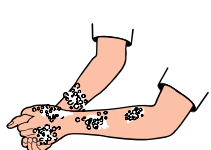

ノロウイルスにご注意ください！

ノロウイルスによる食中毒・感染症を防ぐためには、日常の予防対策が必要です

感染の原因

- 汚染されたカキなど2枚貝を十分に加熱せず食べた場合
- 感染した食品取扱者を介しての感染
- 患者のふん便・嘔吐物からの飛まつ感染や人の手などを介した二次感染

ノロウイルス

予防のポイント

◎加熱

加熱が必要な食品は中心部までよく加熱する(中心温度85℃・1分以上)

◎手洗いの徹底

- 作業開始時 ●トイレの後 ●調理室外から調理室に入るとき ●食品に直接触れる作業の直前
- 肉魚卵等に触れた後に他の食品や器具に触れる場合 ●配膳前

①殺菌洗浄剤等を使用し、指・腕を30秒かけて洗う。(指の間、指先注意)

②水でよくすすぐ。(20秒間)

③①②を繰り返す。

④使い捨てペーパータオルで拭く。

⑤アルコールを噴霧し、手指によくすりこむ。

※アルコールはノロウイルスを失活する効果はありませんが、入念な手洗いによりウイルスを洗い流します。