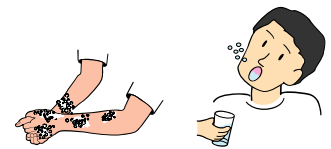

◎嘔吐物などの処理

①使い捨てマスク、使い捨てエプロン、使い捨て手袋(2枚重ねる)を着用する。

②嘔吐物をペーパータオルで外側から内側に向けて静かに拭き取り、1枚目のビニール袋(一次処理袋)に回収する。

③嘔吐物を取り除いた床をペーパータオルで覆い、1000ppm次亜塩素酸ナトリウム液をできるだけ広い範囲に静かに注ぎ、浸すように拭きとる。(床に次亜塩素酸ナトリウムを使用できない場合は、ウイロックスプレーを使用する。)ペーパータオルは一次処理袋に回収する。

④一次処理袋内の回収物に、1000ppm次亜塩素酸ナトリウム液を、全体がまんべんなく濡れるように入れ、袋の口をしぼる。

⑤2枚目の手袋を外し、一次処理袋と共にもう1枚のビニール袋(二次処理袋)に入れる。マスク、エプロンはずし二次処理袋に入れ、口をしぼる。

⑥手洗いとうがいをを行う。

衛生管理の向上にお役立てください・・・

除菌・除ウイルス剤 Safemate セーフメイト ウイロックスプレー

用途：施設環境・厨房設備などの菌・ウイルス除去